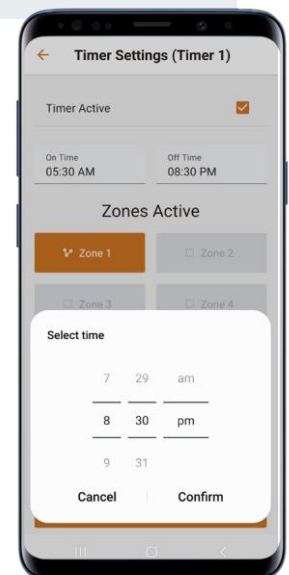

Effectief

verjaagt de meeste vogelsoorten

Efficiënt

bespaart tijd, arbeid en kosten

Gemaakt en ontworpen in Nieuw Zeeland

Eenvoudig

flexibele installatie die past bij jouw toepassing

De Birdzout Auto Laser Ultimate MK2 wordt geprogrammeerd via de Birdzout app (iOS en Android). Je kunt tot 10 verschillende zones instellen, elk gekoppeld aan 10 verschillende tijdschema's. Zo kan het apparaat op verschillende tijden op verschillende plekken werken, of verschillende laserstraalpatronen en snelheden gebruiken.

Intelligente

opties voor veldbegrenzing

Met geavanceerde algoritmen creëert de Auto Laser Ultimate MK2 willekeurige bewegingen binnen een ingestelde grens. Dit bespaart insteltijd en zorgt voor een gelijkmatige dekking van het gebied.

Je hoeft alleen de grenspunten aan te geven, niet elke afzonderlijke preset positie (al is een preset modus ook beschikbaar).

Effectieve vogelwering

De laser vermindert, op aantoonbare wijze, gewasschade door vogels en kan traditionele methoden (netten, schieten, etc.) vervangen met een betere kosten batenverhouding. Door willekeurige snelheden en laserstraalpatronen wordt op alle vogels gericht en wordt gewenning voorkomen. De laser kan ook sommige dieren afschrikken, zoals herten, buidelratten en konijnen.