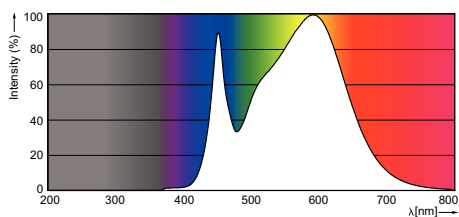

Fotometriske data

© 2016 Philips Lighting Holding B.V.
Alle rettigheder reserved.

Specifications kan ændres uden varsel. Varemærker tilhører Koninklijke Philips Electronics NV eller deres respektive ejere.

www.philips.com/lighting

2016, januar 15
registrerede til at ændre