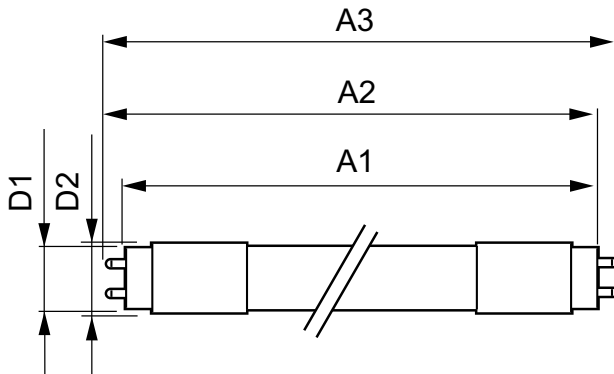

CorePro LEDtube EM/Mains

Ordreproduktnavn CorePro LEDtube 1200mm 16W840
C G
EAN/UPC – produkt 8718696492819
Ordrekode 49281900
Tæller – antal 1
pr. pakke

Tæller – antal pakker 10
pr. kasse
(udvendig emballage)
Materialenr. (12NC) 929001173002
Nettovægt (stykke) 0.215 kg

Advarsler og sikkerhed

• -

Målskitse

LEDtube 1200mm 16W/840 C G

Product	D1	D2	A1	A2	A3
CorePro LEDtube 1200mm 16W840 C G	25.68 mm	28 mm	1198.0 mm	1205.0 mm	1212.0 mm