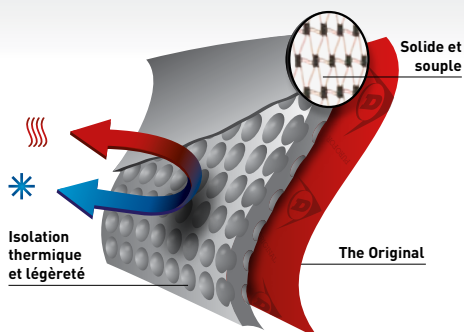

Information supplémentaire

Nombre de tailles	14
Pointures UE	36-49/50
Pointures UK	03-14/15
Pointures US	03-16/17
Norme de sécurité	EN ISO 20345:2011 S5 CI CR SRC