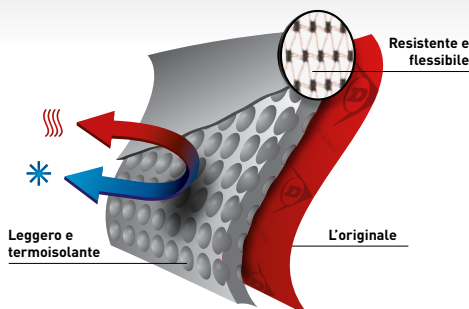

DUNLOP®

PUROFORT+ FULL SAFETY

Prodotto con materiali eccellenti, progettato in stile contemporaneo

Protezione e Comfort

- Trazione ideale su superfici accidentate per una sicurezza massima
- Suola di grado S5 con puntale e parte centrale in acciaio per una protezione contro penetrazione e possibile caduta di oggetti
- Certificato secondo i più recenti standard EN (EN ISO 20345:2011 S5 CI SRC)

Suola

- Suola di grado SRC per un'ottima aderenza
- Suola solida progettata per offrire stabilità ottimale quando si cammina o si sta in piedi
- Soletta che segue la forma anatomica del piede e suola di qualità per un comfort insuperabile

Gambale

- Leggero per minimizzare la fatica del piede
- Flessibile ed elastico per garantire facilità di movimento
- Gambale robusto resistente ai tagli per garantire sicurezza e un ciclo di vita più lungo

WWW.DUNLOPBOOTS.COM

ARTICOLO C762241

PUROFORT®
THE ORIGINAL

Informazioni aggiuntive

Numero di taglie	14
Range taglia EUR	36-49/50
Range taglia UK	03-14/15
Range taglia US	03-16/17
Standard di sicurezza	EN ISO 20345:2011 S5 CI CR SRC