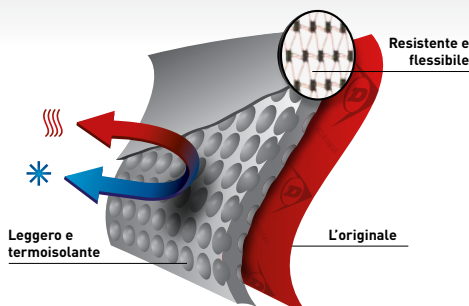

DUNLOP®

PUROFORT PROFESSIONAL FULL SAFETY

Comfort e sicurezza per l'uso durante tutto il giorno

Protezione e Comfort

- Design antiscivolo per garantire condizioni di lavoro sicure
- Suola di grado S5 con puntale e parte centrale in acciaio per una protezione contro penetrazione e possibile caduta di oggetti
- Certificato secondo i più recenti standard EN (EN ISO 20345:2011 S5 CI SRC)

Suola

- Suola di grado SRC resistente agli oli per un'aderenza perfetta
- Antisporco e profilo facilmente lavabile per un massimo controllo mentre si cammina

Gambale

- Leggero per minimizzare la fatica del piede
- Flessibile ed elastico per garantire facilità di movimento
- Gambale resistente a usura e strappi per garantire un ciclo di vita più lungo

WWW.DUNLOPB00TS.COM

ARTICOLO C462933

PUROFORT®
THE ORIGINAL

Informazioni aggiuntive

Numero di taglie	12
Range taglia EUR	37-48
Range taglia UK	04-13
Range taglia US	04-15
Standard di sicurezza	EN ISO 20345:2011 S5 CI CR SRC