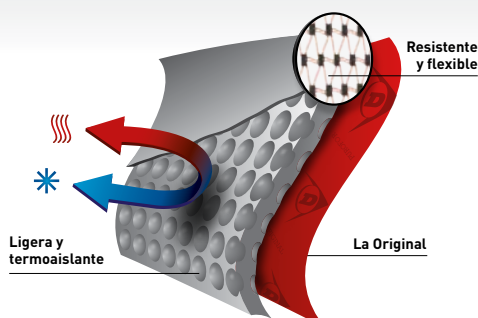

DUNLOP®

PUROFORT+ FULL SAFETY

Comodidad y protección Premium para el trabajo agrícola

Protección y Comodidad

- Tracción superior en superficies irregulares
- Clasificación S5 con puntera y plantilla de acero para proteger contra objetos que pueden clavarse o caerse
- Certificadas de acuerdo con la norma EN más reciente (EN ISO 20345:2011 S5 CI SRC)

Suela

- Suela de categoría SRC para un agarre perfecto
- Diseño de suela fuerte que proporciona una mayor estabilidad al caminar o estar de pie
- Parte interior anatómica y la mejor plantilla para una comodidad sin igual

Caña

- Bota ligera para prevenir el cansancio de pies
- Flexible y dúctil para mantener la facilidad de movimiento
- Caña rugosa y resistente a cortes para garantizar una larga duración

WWW.DUNLOPBOOTS.COM

ARTÍCULO C762933

PUROFORT®
THE ORIGINAL

Características principales

Número de tallas	14
Tallas EUR	36-49/50
Tallas UK	03-14/15
Tallas US	03-16/17
Normativa	EN ISO 20345:2011 S5 CI CR SRC

Fecha de creación: mayo 29, 2020