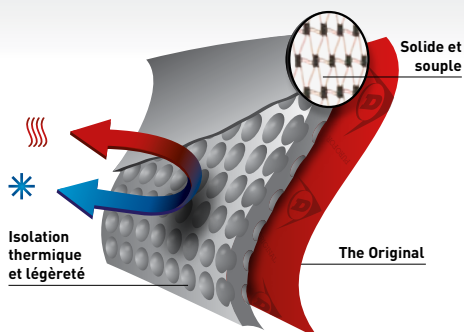

Information supplémentaire

Nombre de tailles	14
Pointures UE	36-49/50
Pointures UK	03-14/15
Pointures US	03-16/17
Norme de sécurité	EN ISO 20345:2011 S5 CI CR SRC

Date de création: mai 29, 2020