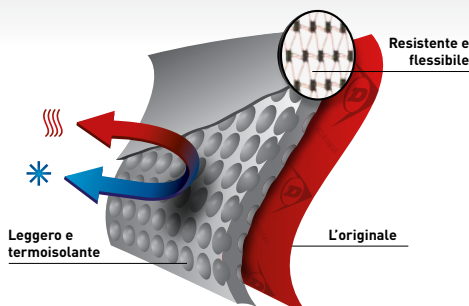

DUNLOP®

PUROFORT+ FULL SAFETY

Comfort e protezione ottimale in cascina

Protezione e Comfort

- Trazione ideale su superfici accidentate per una sicurezza massima
- Suola di grado S5 con puntale e parte centrale in acciaio per una protezione contro penetrazione e possibile caduta di oggetti
- Certificato secondo i più recenti standard EN (EN ISO 20345:2011 S5 CI SRC)

Suola

- Suola di grado SRC per un'ottima aderenza
- Suola solida progettata per offrire stabilità ottimale quando si cammina o si sta in piedi
- Soletta che segue la forma anatomica del piede e suola di qualità per un comfort insuperabile

Gambale

- Leggero per minimizzare la fatica del piede
- Flessibile ed elastico per garantire facilità di movimento
- Gambale robusto resistente ai tagli per garantire sicurezza e un ciclo di vita più lungo

WWW.DUNLOPBOOTS.COM

ARTICOLO C762933

PUROFORT®
THE ORIGINAL

Informazioni aggiuntive

| | |
|-----------------------|--------------------------------|
| Numero di taglie | 14 |
| Range taglia EUR | 36-49/50 |
| Range taglia UK | 03-14/15 |
| Range taglia US | 03-16/17 |
| Standard di sicurezza | EN ISO 20345:2011 S5 CI CR SRC |