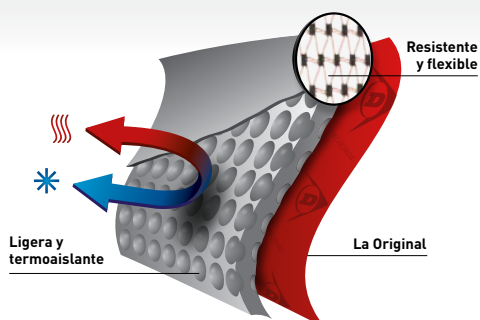

DUNLOP®

PUROFORT FIELDPRO

El poder del Purofort, con el ajuste de una deportiva

Protección y Comodidad

- La elección de confianza de los profesionales de la agricultura y de la industria
- Ajuste mejorado gracias al innovador perfil "Snug-fit" para maximizar la sujeción del talón

Caña

- El Purofort, por su ligereza y flexibilidad mantiene los pies secos hasta el final de la jornada laboral
- La durabilidad del Purofort supera la de los demás materiales
- La resistencia a cortes y abrasión del Purofort garantiza una protección duradera

Suela

- Suela profesional de grado SRC, diseñada para garantizar el mayor agarre sobre el terreno
- Indicador de desgaste para controlar el rendimiento de la suela
- Los canales de la suela expulsan el barro y el agua hacia fuera para la máxima seguridad a cada paso

Fecha de creación: diciembre 16, 2020

WWW.DUNLOPBOOTS.COM

ARTÍCULO FG60E33

PUROFORT®
THE ORIGINAL

Características principales

Número de tallas	14
Tallas EUR	35-48
Tallas UK	02-13
Tallas US	03-14

Dunlop Purofort FieldPro (FG60E33)