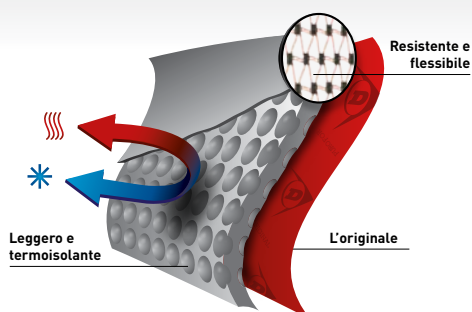

Informazioni aggiuntive

Numero di taglie	14
Range taglia EUR	35-48
Range taglia UK	02-13
Range taglia US	03-14